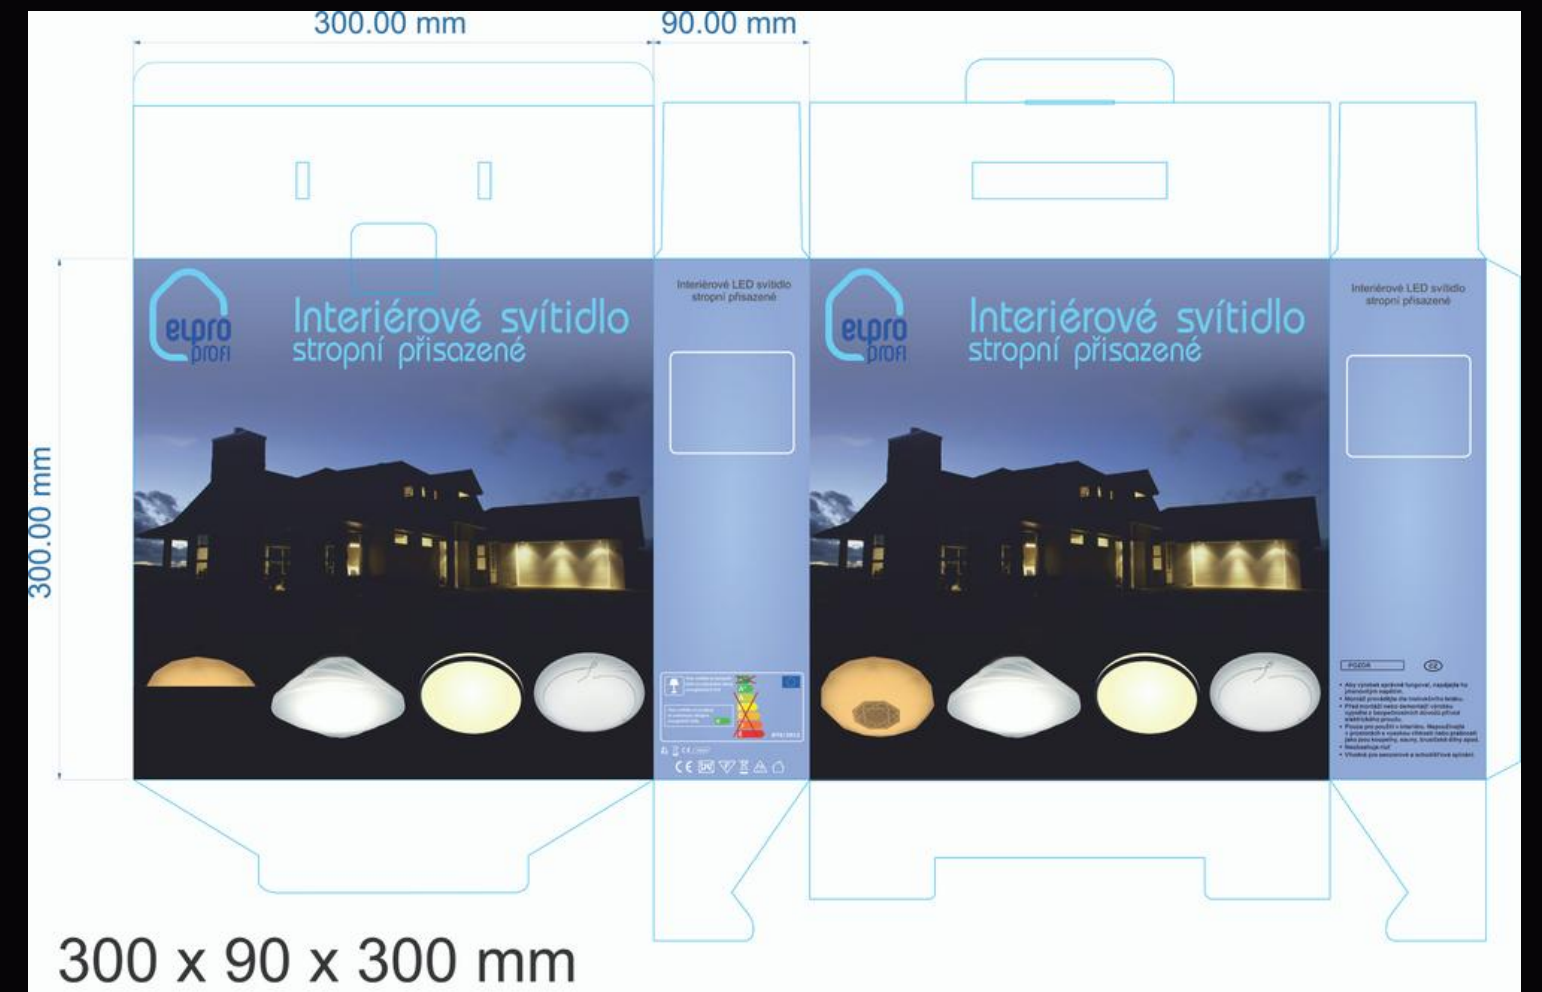

OBALY PRODUKTŮ